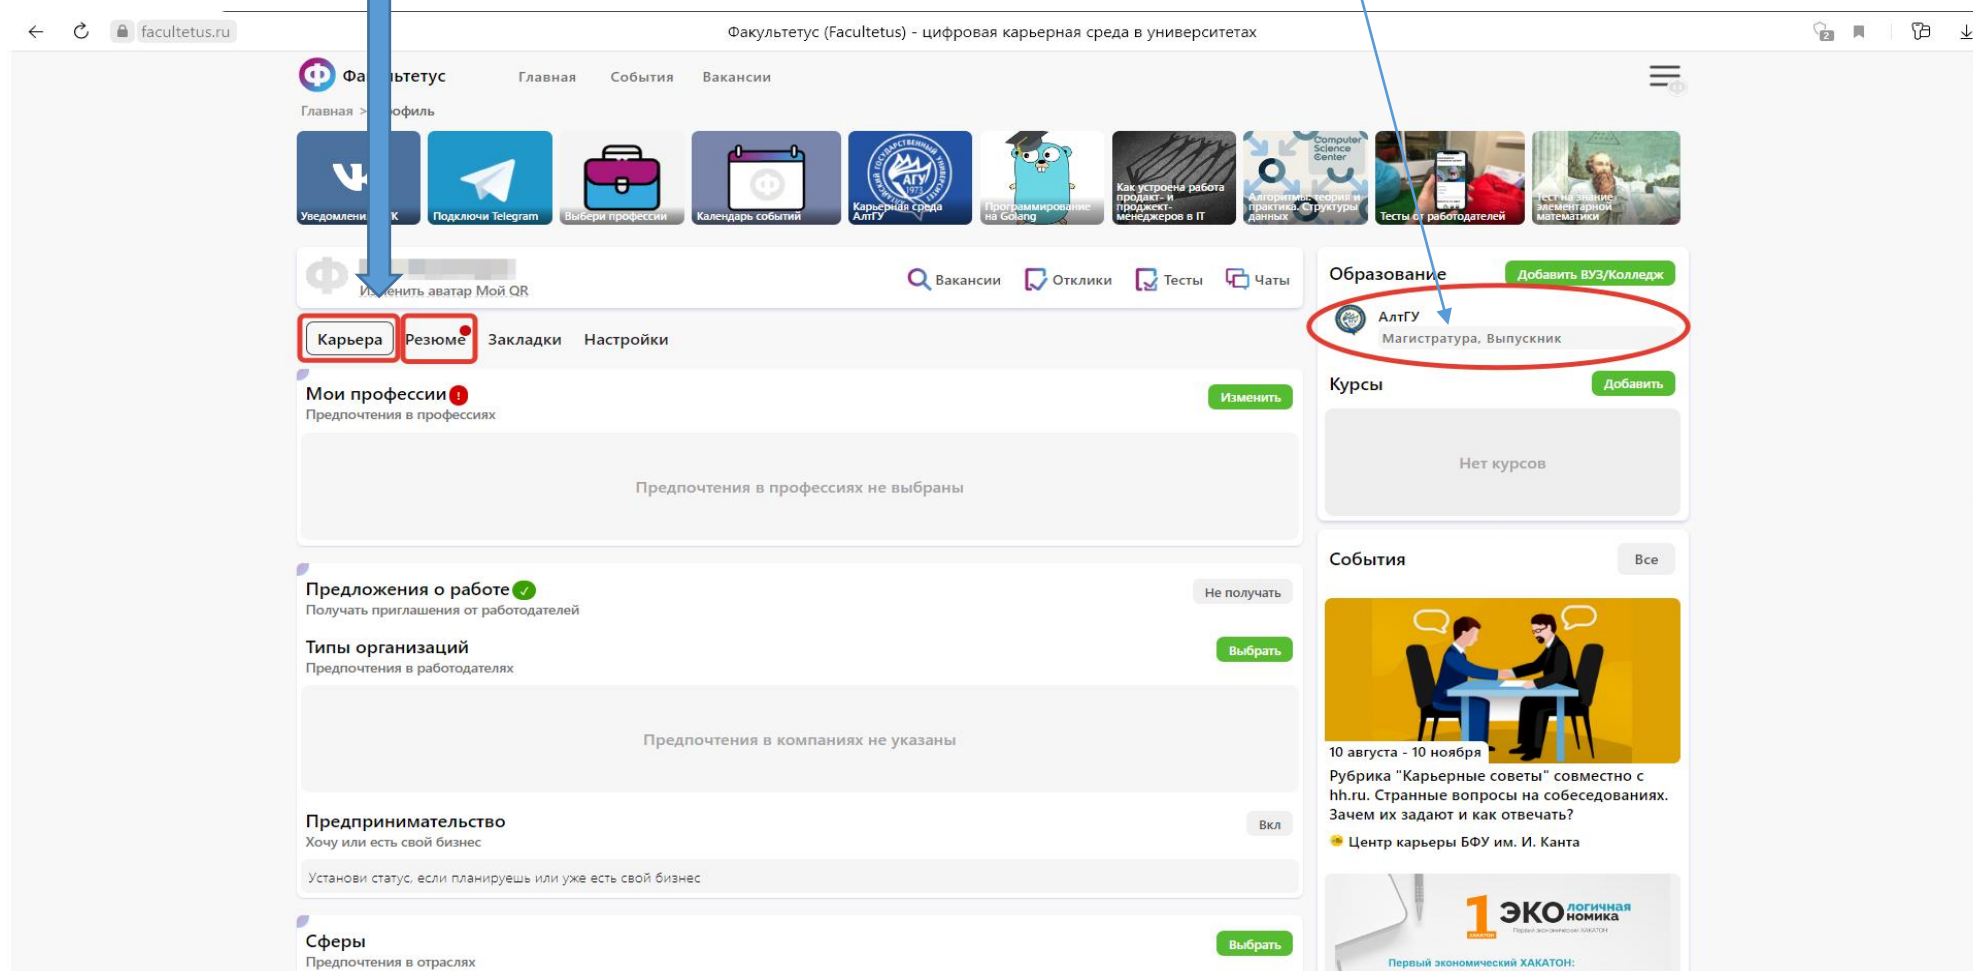

Теперь работодатели-партнеры АлтГУ смогут идентифицировать Вас, как выпускника/студента АлтГУ.

Обязательно заполните разделы «Карьера» и «Резюме»

Если в процессе заполнения резюме у Вас возникли сложности с правильностью его заполнения, Вы можете обратиться к специалистам Центра карьеры АлтГУ (каб.113 «Л», тел.296-585), которые помогут Вам сделать его более привлекательным.